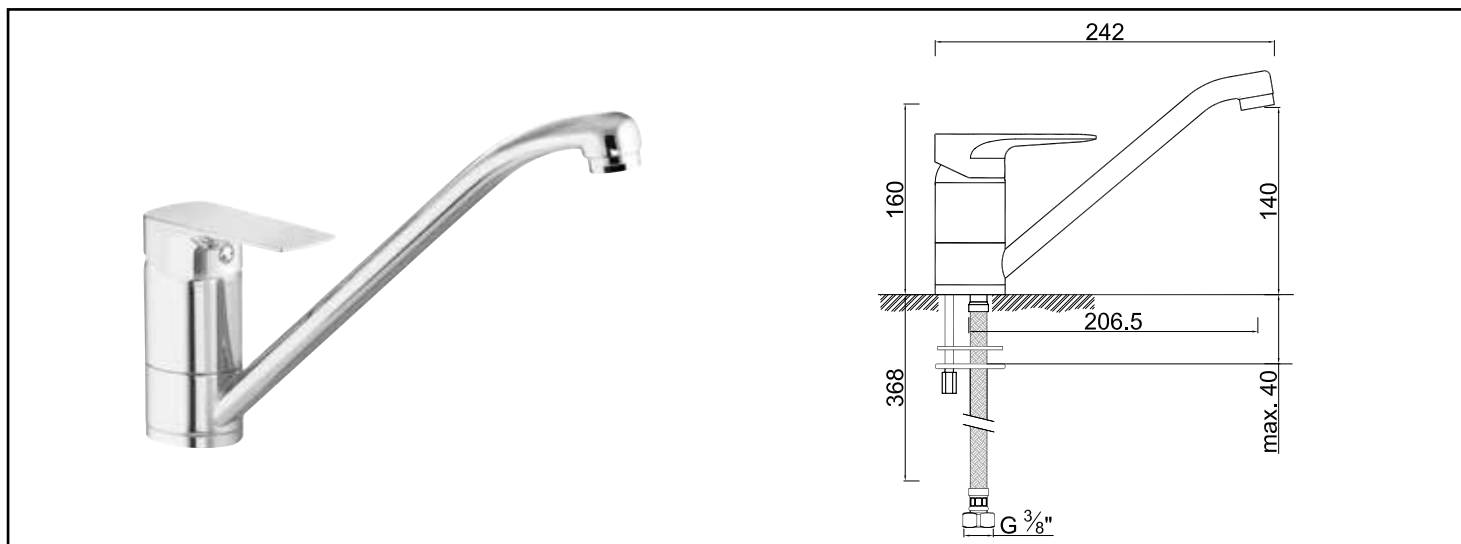

Référence : **501011708**

MITIGEUR EVIER BEC MOBILE ELY'O - ROLF

■ **UN DESIGN ÉLÉGANT ET MODERNE.**

■ **INSTALLATION RAPIDE ET FACILE GRÂCE À LA TECHNOLOGIE FIXOFAST.**

■ **ECONOMIES D'EAU ET D'ÉNERGIE GRÂCE À LA TECHNOLOGIE C2.**

DESCRIPTION	Chromé. - Manette métal. - Cartouche Ø35 mm. - Bec orientable avec aérateur. - Un point de fixation avec système facilitant Fixofast. - Flexibles d'alimentation EPDM pré-montés 350 mm. - Classement EO C2 A2 U3 (BBBA)
CARACTÉRISTIQUES	Chromé. - Manette métal. - Cartouche Ø35 mm. - Bec orientable avec aérateur. - Un point de fixation avec étrier inclinable FIXOFAST. - Flexibles d'alimentation EPDM pré-montés 350 mm. - Classement EO C2 A2 U3 (BBBA)
APPLICATIONS	Robinetterie d'évier
CONDITIONS D'UTILISATION	Pression maximum : 5 bar - Pression d'utilisation : 3 bar - Température maximum de l'eau : 80°C (176°F) - produit Conforme aux réglementations en vigueur
COMPATIBILITÉ	S'installe sur tous les types d'évier
PRÉCAUTION D'EMPLOI	0
SPECIFICATIONS D'INSTALLATION	Permet l'équipement sanitaire des salles de bains et cuisine. Garantie 10 ans contre tout vice de fabrication y compris pour les cartouches - Cf conditions générales de vente
PRESCRIPTION DE POSE	Avant le montage nettoyer la tuyauterie pour éliminer toute impureté
PRESCRIPTION D'ENTRETIEN	Nettoyage à l'eau savonneuse avec un chiffon doux et bien sécher - Ne pas utiliser de produits nocifs, abrasifs ou chlorés